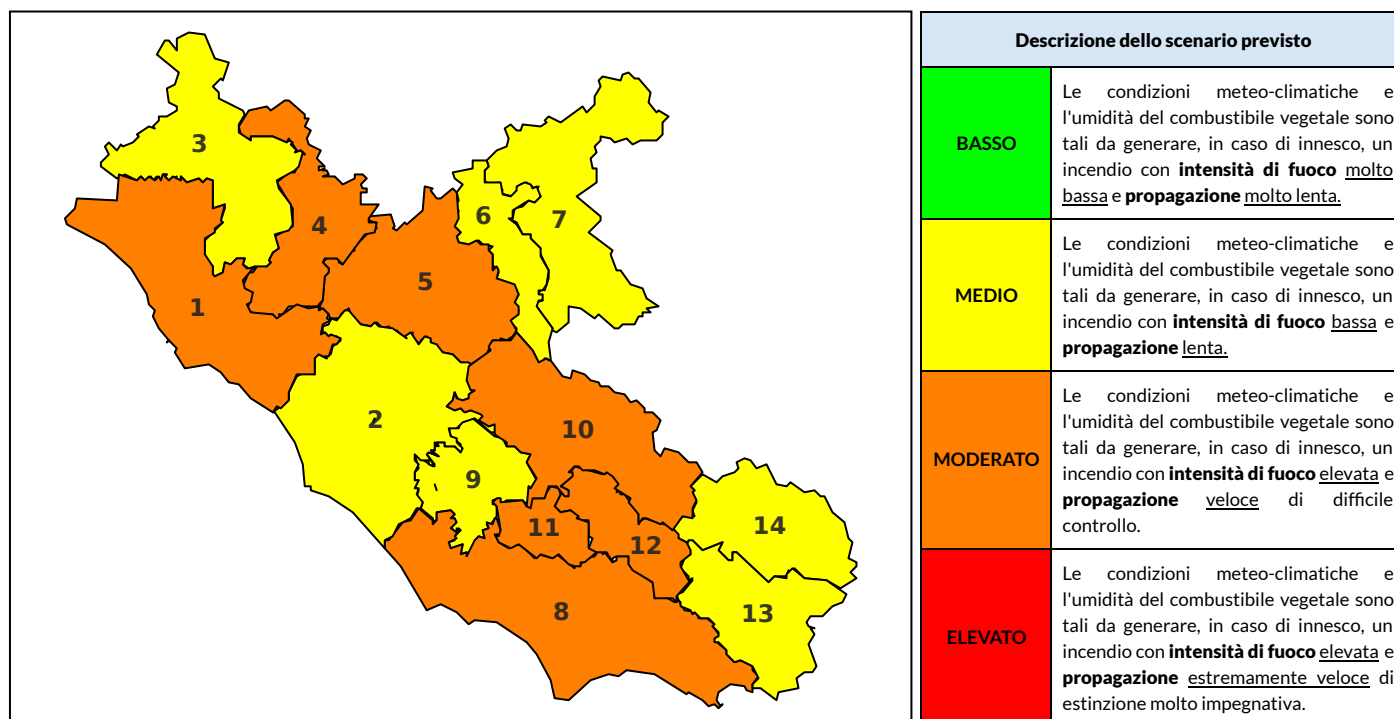

BOLLETTINO DI PERICOLOSITA' DA INCENDI BOSCHIVI

Previsioni per domani 16-8-2023

Livello di pericolosità da incendio boschivo per Zona di Allerta AIB

Bollettino emesso nel periodo della campagna AIB Lazio sulla base del modello previsionale RISICOLazio, sviluppato in collaborazione con Fondazione CIMA, che fornisce un supporto per la valutazione della Pericolosità da incendio boschivo aggregata sulle Zone di Allerta AIB, approvate come parte integrante del Piano AIB Lazio 2020-2022 con DGR n° 270 del 15/05/2020. Il dettaglio della distribuzione dei Comuni nelle Zone AIB è consultabile al link <https://protezionecivile.regione.lazio.it/zone_allerta_aib_comuni/>. Le Norme Comportamentali per la popolazione sono consultabili al link <https://protezionecivile.regione.lazio.it/norme_comportamentali_aib/>.

Zona AIB	1	2	3	4	5	6	7	8	9	10	11	12	13	14
Livello Pericolosità	MODERATO	MEDIO	MEDIO	MODERATO	MODERATO	MEDIO	MEDIO	MODERATO	MEDIO	MODERATO	MODERATO	MODERATO	MEDIO	MEDIO