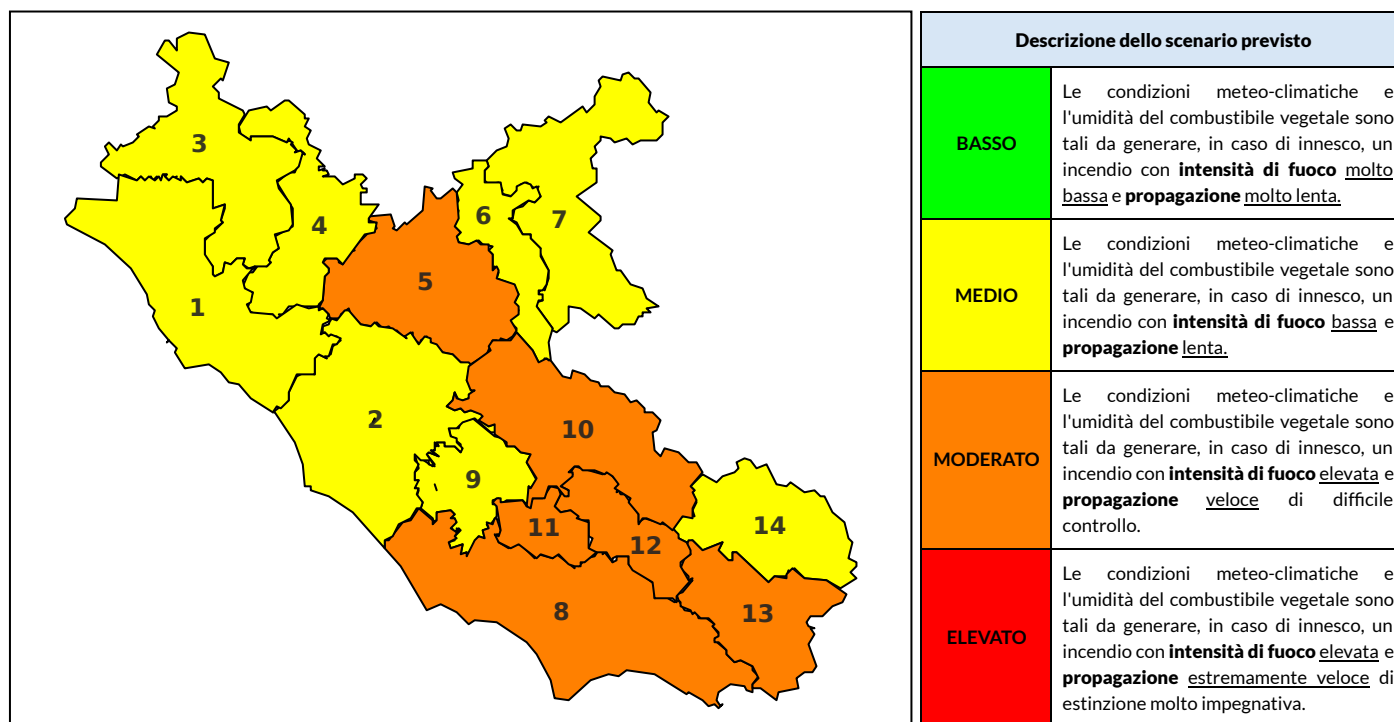

BOLLETTINO DI PERICOLOSITA' DA INCENDI BOSCHIVI

Previsioni per oggi 15-8-2023

Livello di pericolosità da incendio boschivo per Zona di Allerta AIB

Bollettino emesso nel periodo della campagna AIB Lazio sulla base del modello previsionale RISICOLazio, sviluppato in collaborazione con Fondazione CIMA, che fornisce un supporto per la valutazione della Pericolosità da incendio boschivo aggregata sulle Zone di Allerta AIB, approvate come parte integrante del Piano AIB Lazio 2020-2022 con DGR n° 270 del 15/05/2020. Il dettaglio della distribuzione dei Comuni nelle Zone AIB è consultabile al link https://protezionecivile.regione.lazio.it/zone_allerta_aib_comuni/. Le Norme Comportamentali per la popolazione sono consultabili al link https://protezionecivile.regione.lazio.it/norme_comportamentali_aib/.

Zona AIB	1	2	3	4	5	6	7	8	9	10	11	12	13	14
Livello Pericolosità	MEDIO	MEDIO	MEDIO	MEDIO	MODERATO	MEDIO	MEDIO	MODERATO	MEDIO	MODERATO	MODERATO	MODERATO	MODERATO	MEDIO

NOTE

BOLLETTINO DI PERICOLOSITA' DA INCENDI BOSCHIVI

Previsioni per domani 16-8-2023

Livello di pericolosità da incendio boschivo per Zona di Allerta AIB

Bollettino emesso nel periodo della campagna AIB Lazio sulla base del modello previsionale RISICOLazio, sviluppato in collaborazione con Fondazione CIMA, che fornisce un supporto per la valutazione della Pericolosità da incendio boschivo aggregata sulle Zone di Allerta AIB, approvate come parte integrante del Piano AIB Lazio 2020-2022 con DGR n° 270 del 15/05/2020. Il dettaglio della distribuzione dei Comuni nelle Zone AIB è consultabile al link https://protezionecivile.regione.lazio.it/zone_allerta_aib_comuni/. Le Norme Comportamentali per la popolazione sono consultabili al link https://protezionecivile.regione.lazio.it/norme_comportamentali_aib/.

Zona AIB	1	2	3	4	5	6	7	8	9	10	11	12	13	14
Livello Pericolosità	MODERATO	MEDIO	MEDIO	MEDIO	MODERATO	MEDIO	MEDIO	MEDIO	MEDIO	MODERATO	MEDIO	MEDIO	MEDIO	MEDIO